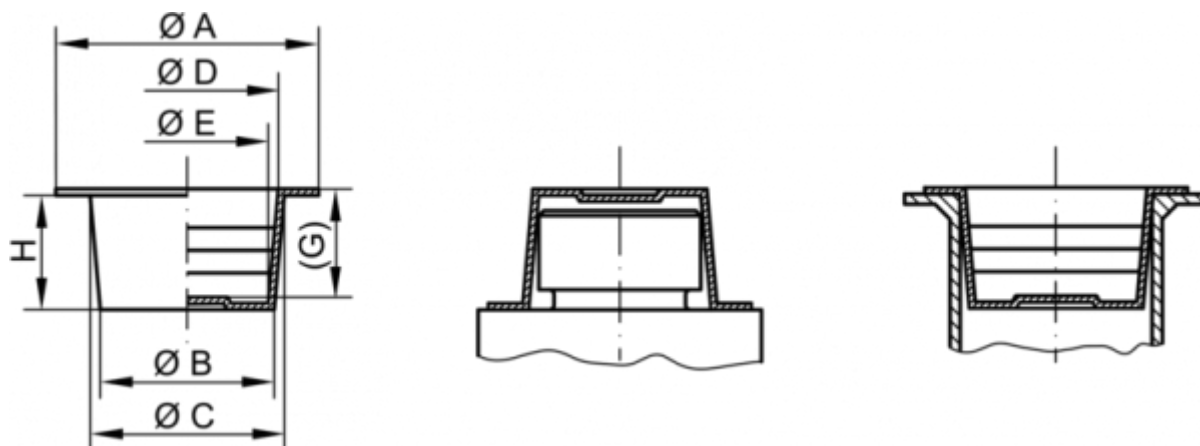

Varenummer: 59GPN620U21B

Beskrivelse: KLEE Universal prop GPN 620 U 21 B

Mål

A = 41

B = 22.3

C = 25.2

D = 23.4

E = 20.4

G = 16

H = 17